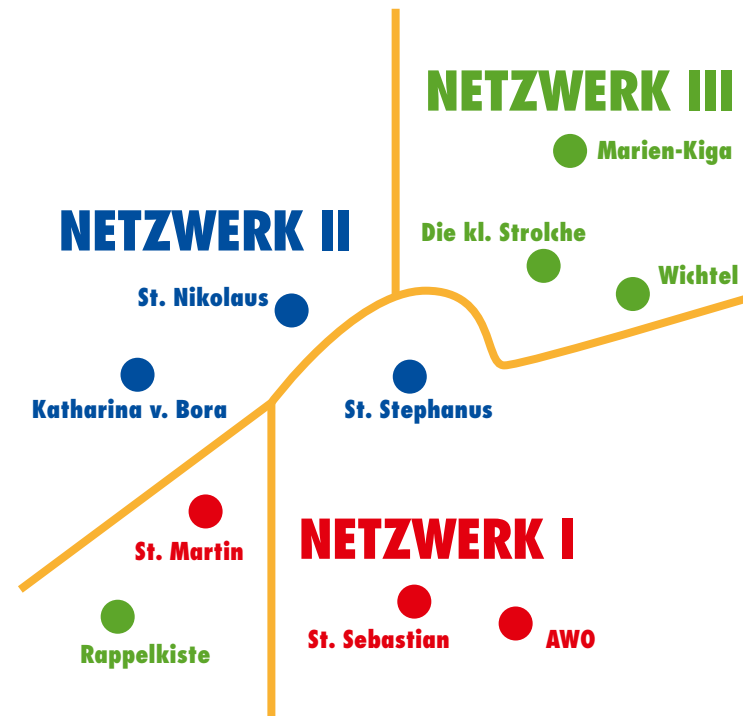

WIR FÜR BECKUMER FAMILIEN

WIR BIETEN

- **Beratung**
- **Unterstützung**
- **Bildung**
- **Vermittlung**
- **und vieles mehr**

WIR FÜR BECKUMER FAMILIEN

russigdesign.com

NETZWERKE

ZIELSETZUNG

Die Netzwerke wollen für alle Familien in Beckum ein breites Angebot entwickeln, sowie ein **qualifiziertes Bildungs-, Beratungs-, Erziehungs- und Betreuungsangebot** bereitstellen.